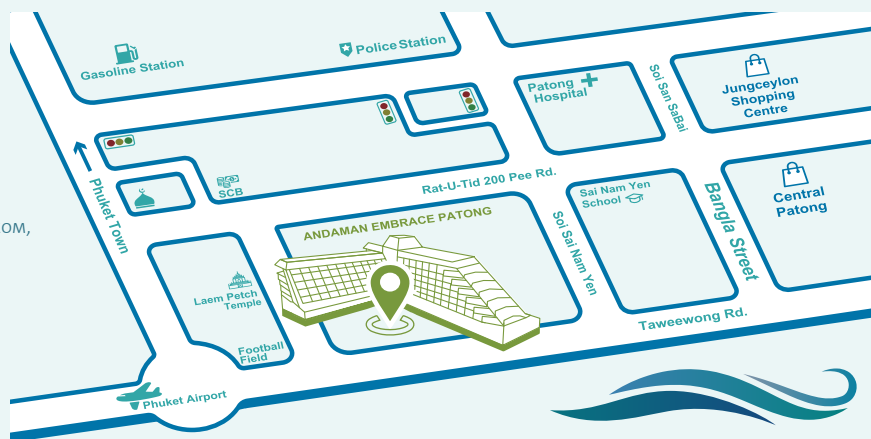

## УСЛУГИ И УДОБСТВА

**РЕСТОРАН TWIGS**  
РАБОТАЕТ: 06:30 – 22:30

**БАР SINO**  
РАБОТАЕТ: 10:00 – 23:00

**ОСНОВНОЙ БАССЕЙН | БАССЕЙН ZODIAC**  
РАБОТАЕТ: 08:00 – 20:00

**GAZEBO BAR | БАР У БАССЕЙНА**  
Работает 10:00 – 20:00

## МЕСТОНАХОЖДЕНИЕ

- **Пляж Патонг** - 2 минуты пешком
- **Торговый центр Джунгцейлон** - 10 минут пешком, 5 минут на автомобиле
- **Бангла-Роуд (улица ночного развлечения)** - 10 минут пешком, 5 минут на автомобиле
- **Аквапарк Андаманда Пхукет** - 20 минут на автомобиле
- **Шоу Фантазия Пхукет** - 20 минут на автомобиле
- **Карнавал Мэджик** - 20 минут на автомобиле
- **Международный аэропорт Пхукет** - 45 минут на автомобиле