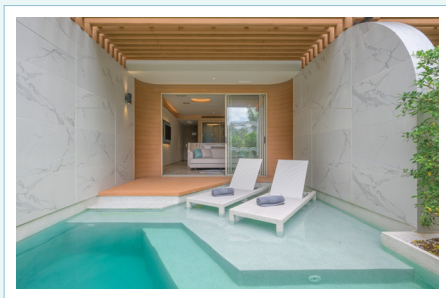

POOL ACCESS SUITE
ТОЛЬКО ДАБЛ КРОВАТЬ (площадь : 61 М²)