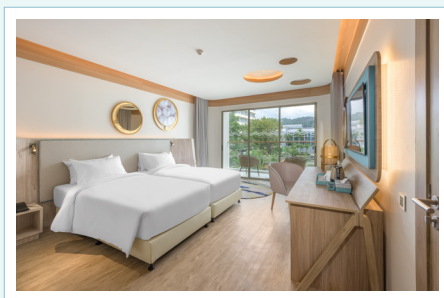

### ИНФОРМАЦИЯ ОБ ОТЕЛЕ

Идеально расположенный всего в нескольких минутах ходьбы от знаменитого песчаного пляжа Патонга и удобно расположенный в пешей доступности от множества магазинов, развлекательных заведений и всех главных туристических достопримечательностей. Отель Andaman Embrace Patong предлагает современную мебель в теплых тонах и гармонично оформленную деревянную мебель с 297 стильными гостевыми номерами в спокойной атмосфере. Два потрясающих бассейна с барами у бассейна представляют собой настоящее наслаждение чистым отдыхом - идеальное место для расслабления и отдыха.

### ТИПЫ НОМЕРОВ

ТИПЫ НОМЕРОВ	Площадь (м <sup>2</sup> )	Кол-во номеров	Размещение и детали ванной комнаты						
			Double Bed			Twin Bed			Connecting
			Ванная	Душ	Всего	Ванная	Душ	Всего	DBL/TWN
Andaman Deluxe	35.5	134	41	15	56	58	20	78	13
Premier Deluxe	40	75	-	52	52	15	8	23	8
Elite Balcony	38	61	13	14	27	26	8	34	5
Pool Access Suite	61	20	-	20	20	-	-	-	-
Junior Suite	110	5	5	-	5	-	-	-	-
Embrace Suite	110	2	2	-	2	-	-	-	2
Всего		297	61	101	162	99	36	135	28

## РАЗМЕЩЕНИЕ

**ANDAMAN DELUXE**  
DOUBLE | TWIN BED (площадь : 35.5 М²)

**PREMIER DELUXE**  
DOUBLE | TWIN BED (площадь : 40 М²)

**ELITE BALCONY**  
DOUBLE | TWIN BED (площадь : 38М²)

**POOL ACCESS SUITE**  
ТОЛЬКО ДАБЛ КРОВАТЬ (площадь : 61 М²)