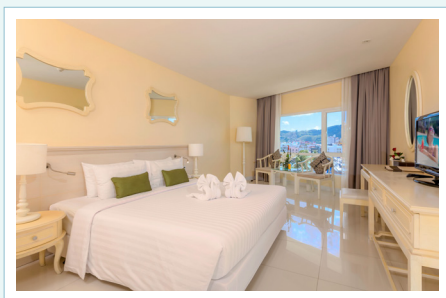

### ИНФОРМАЦИЯ ОБ ОТЕЛЕ

Идеально расположенный всего в нескольких минутах ходьбы от знаменитого песчаного пляжа Патонга и удобно расположенный в пешей доступности от множества магазинов, развлекательных заведений и всех главных туристических достопримечательностей. Отель Andaman Embrace Patong предлагает современную мебель в теплых тонах и гармонично оформленную деревянную мебель с 297 стильными гостевыми номерами в спокойной атмосфере. Два потрясающих бассейна с барами у бассейна представляют собой настоящее наслаждение чистым отдыхом - идеальное место для расслабления и отдыха.

### ТИПЫ НОМЕРОВ

ТИПЫ НОМЕРОВ	Площадь (м <sup>2</sup> )	Кол-во номеров	Размещение и детали ванной комнаты						
			Double Bed			Twin Bed			Connecting
			Ванная	Душ	Всего	Ванная	Душ	Всего	DBL/TWN
Andaman Deluxe	35.5	134	41	15	56	58	20	78	13
Premier Deluxe	40	75	-	52	52	15	8	23	8
Elite Balcony	38	61	13	14	27	26	8	34	5
Pool Access Suite	61	20	-	20	20	-	-	-	-
Junior Suite	110	5	5	-	5	-	-	-	-
Embrace Suite	110	2	2	-	2	-	-	-	2
Всего		297	61	101	162	99	36	135	28

## РАЗМЕЩЕНИЕ

**ANDAMAN DELUXE**  
DOUBLE | TWIN BED (площадь : 35.5 М²)

**PREMIER DELUXE**  
DOUBLE | TWIN BED (площадь : 40 М²)

**ELITE BALCONY**  
DOUBLE | TWIN BED (площадь : 38М²)

**POOL ACCESS SUITE**  
ТОЛЬКО ДАБЛ КРОВАТЬ (площадь : 61 М²)