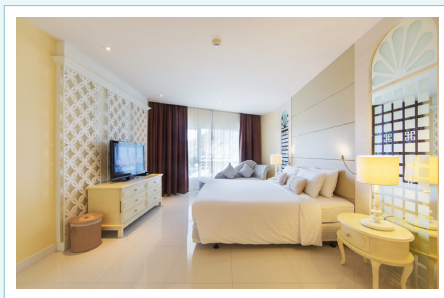

### ИНФОРМАЦИЯ ОБ ОТЕЛЕ

Идеально расположенный всего в нескольких минутах ходьбы от знаменитого песчаного пляжа Патонга и удобно расположенный в пешей доступности от множества магазинов, развлекательных заведений и всех главных туристических достопримечательностей. Отель Andaman Embrace Patong предлагает современную мебель в теплых тонах и гармонично оформленную деревянную мебель с 297 стильными гостевыми номерами в спокойной атмосфере. Два потрясающих бассейна с барами у бассейна представляют собой настоящее наслаждение чистым отдыхом - идеальное место для расслабления и отдыха.

### ТИПЫ НОМЕРОВ

ТИПЫ НОМЕРОВ	Площадь (м <sup>2</sup> )	Кол-во номеров	Размещение и детали ванной комнаты						
			Double Bed			Twin Bed			Connecting
			Ванная	Душ	Всего	Ванная	Душ	Всего	DBL/TWN
Andaman Deluxe	35.5	134	41	15	56	58	20	78	13
Premier Deluxe	40	75	-	52	52	15	8	23	8
Elite Balcony	38	61	13	14	27	26	8	34	5
Pool Access Suite	61	20	-	20	20	-	-	-	-
Junior Suite	110	5	5	-	5	-	-	-	-
Embrace Suite	110	2	2	-	2	-	-	-	2
Всего		297	61	101	162	99	36	135	28

## РАЗМЕЩЕНИЕ

**ANDAMAN DELUXE**  
DOUBLE | TWIN BED (площадь : 35.5 М²)

**PREMIER DELUXE**  
DOUBLE | TWIN BED (площадь : 40 М²)

**ELITE BALCONY**  
DOUBLE | TWIN BED (площадь : 38М²)

**POOL ACCESS SUITE**  
ТОЛЬКО ДАБЛ КРОВАТЬ (площадь : 61 М²)