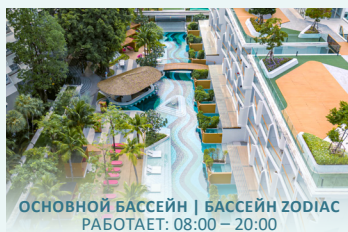

## УСЛУГИ И УДОБСТВА

**РЕСТОРАН TWIGS**  
РАБОТАЕТ: 06:30 – 22:30

**БАР SINO**  
РАБОТАЕТ: 10:00 – 23:00

**ОСНОВНОЙ БАССЕЙН | БАССЕЙН ZODIAC**  
РАБОТАЕТ: 08:00 – 20:00

**GAZEBO BAR | БАР У БАССЕЙНА**  
Работает 10:00 – 20:00