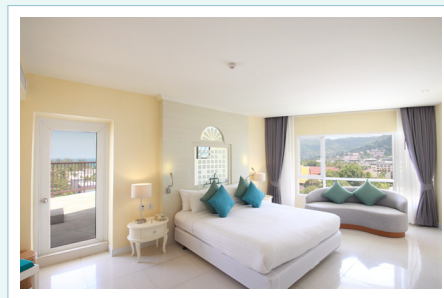

EMBRACE SUITE
ДВУХКОМНАТНЫЙ ЛЮКС (площадь : 110 М²)

УСЛУГИ И УДОБСТВА