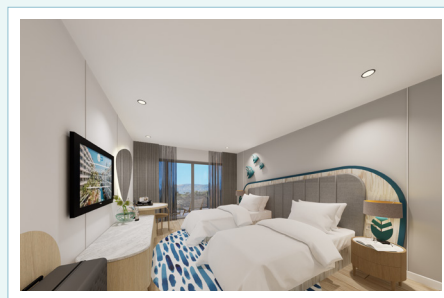

### ИНФОРМАЦИЯ ОБ ОТЕЛЕ

Идеально расположенный всего в нескольких минутах ходьбы от знаменитого песчаного пляжа Патонга и удобно расположенный в пешей доступности от множества магазинов, развлекательных заведений и всех главных туристических достопримечательностей. Отель Andaman Embrace Patong предлагает современную мебель в теплых тонах и гармонично оформленную деревянную мебель с 297 стильными гостевыми номерами в спокойной атмосфере. Два потрясающих бассейна с барами у бассейна представляют собой настоящее наслаждение чистым отдыхом - идеальное место для расслабления и отдыха.

### ТИПЫ НОМЕРОВ

ТИПЫ НОМЕРОВ	Площадь (м <sup>2</sup> )	Кол-во номеров	Размещение и детали ванной комнаты						
			Double Bed			Twin Bed			Connecting
			Ванная	Душ	Всего	Ванная	Душ	Всего	DBL/TWN
Andaman Deluxe	35.5	134	41	15	56	58	20	78	13
Premier Deluxe	40	75	-	52	52	15	8	23	8
Elite Balcony	38	61	13	14	27	26	8	34	5
Pool Access Suite	61	20	-	20	20	-	-	-	-
Junior Suite	110	5	5	-	5	-	-	-	-
Embrace Suite	110	2	2	-	2	-	-	-	2
Всего		297	61	101	162	99	36	135	28

## РАЗМЕЩЕНИЕ

**ANDAMAN DELUXE**  
DOUBLE | TWIN BED (площадь : 35.5 М²)

**PREMIER DELUXE**  
DOUBLE | TWIN BED (площадь : 40 М²)

**ELITE BALCONY**  
DOUBLE | TWIN BED (площадь : 38М²)

**POOL ACCESS SUITE**  
ТОЛЬКО ДАБЛ КРОВАТЬ (площадь : 61 М²)